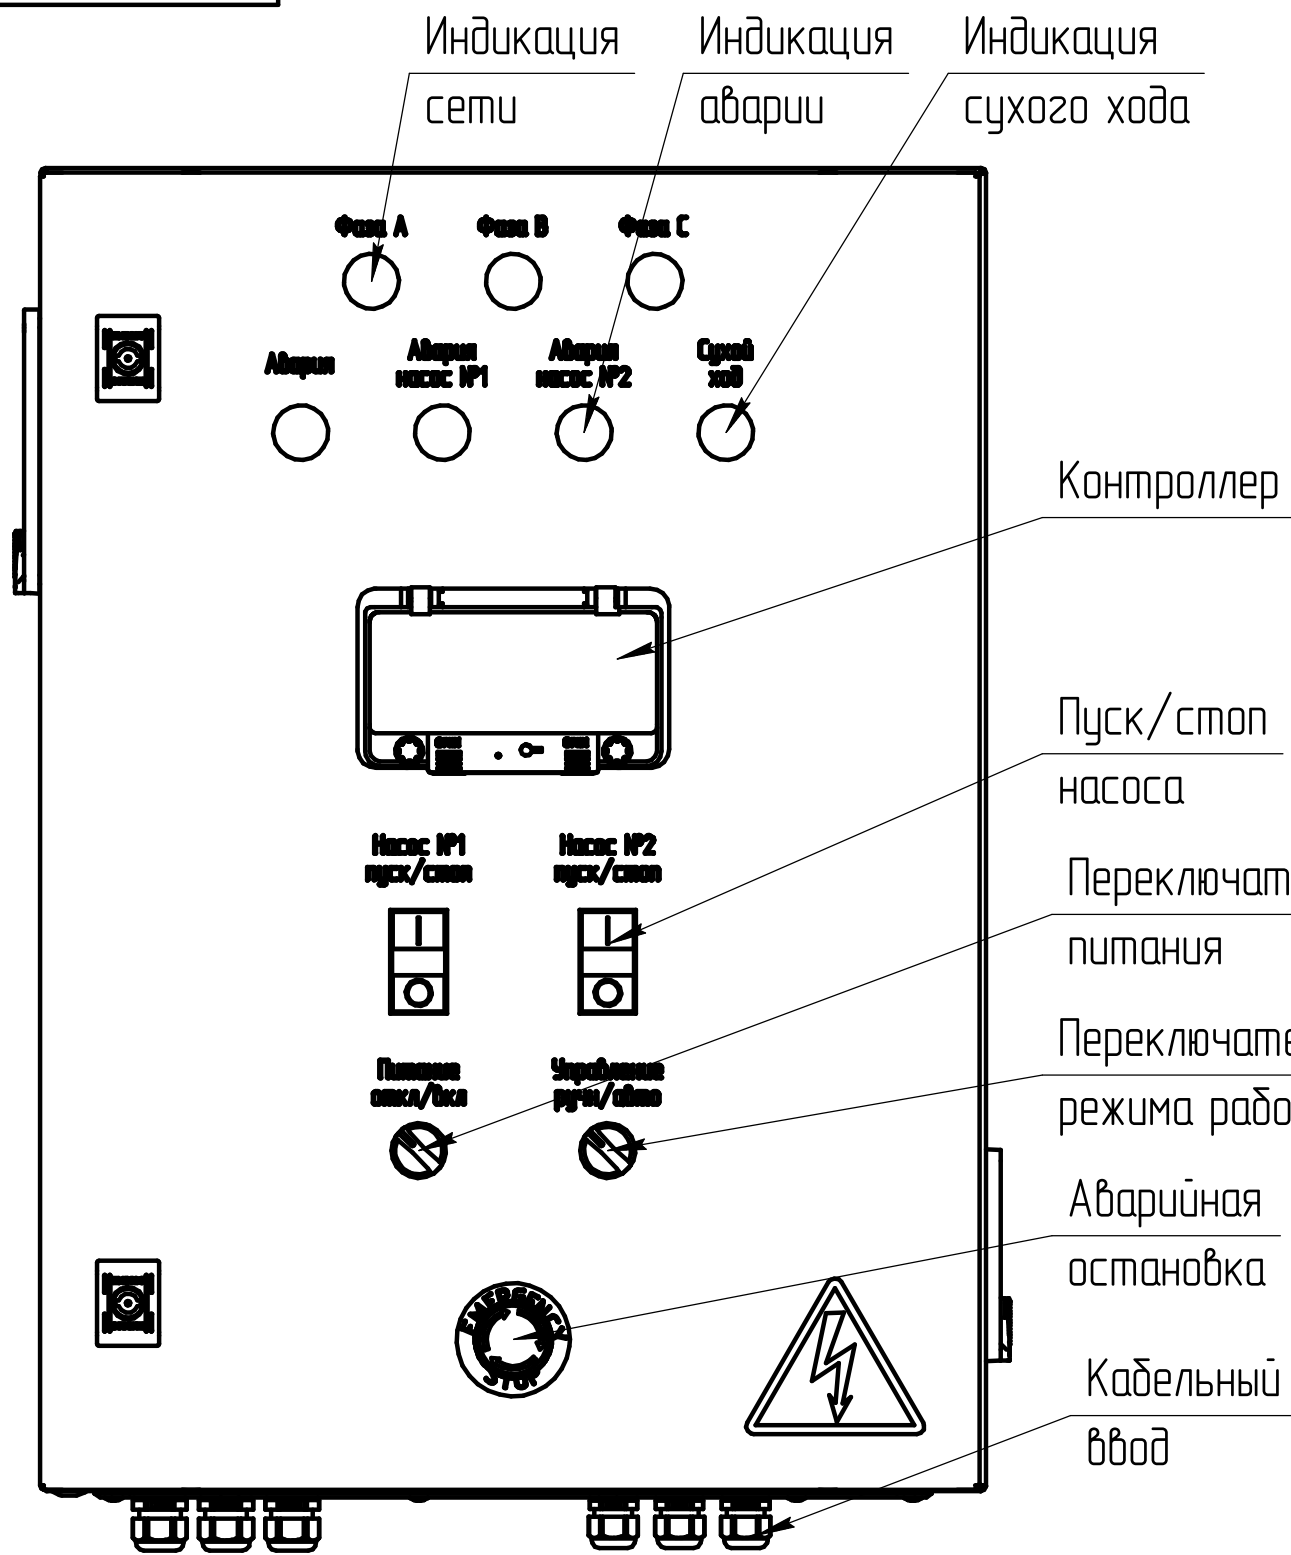

ЛЕ 7УХБ 1-Ф-66'66-111-ГМ-ДИ

Перв. примен.

Справ. №

Подп. и дата

Инв. № дубл.

Взам. инв. №

Подп. и дата

Инв. № подл.

				ИР-ШУ-ТП-99.99-Ф-Т УХЛ4 Э7			
Изм. Лист	№ докум.	Подп.	Дата	Шкаф управления пожарной насосной станцией Схема электрическая расположения	Лит.	Масса	Масштаб
Разраб.	Замятин		22.02.24			43,71	1:4
Проб.					Лист	Листов 1	
Т.контр.							
Н.контр.							
Утв.							