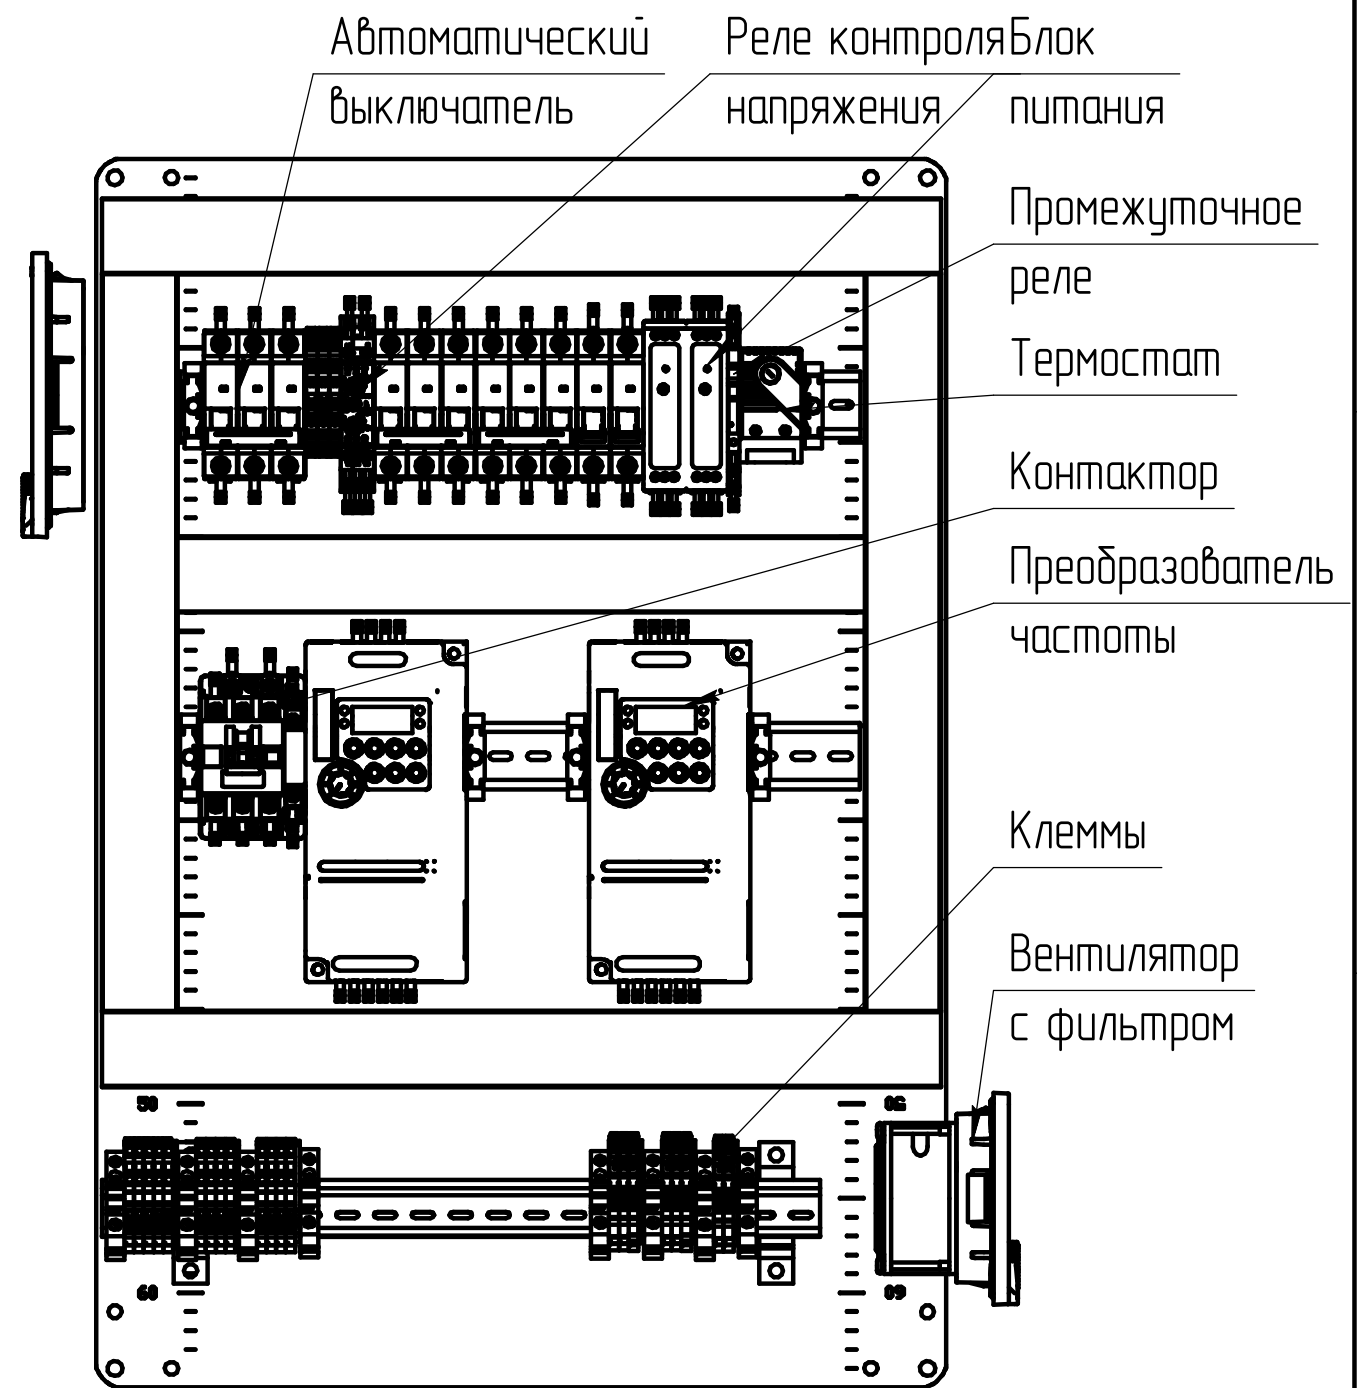

ЛЕ 7УХБ 1-Ф-66'66-111-ГМ-ДИ

Перв. примен.

Справ. №

Подп. и дата

Инв. № дубл.

Взам. инв. №

Подп. и дата

Инв. № подл.

				ИР-ШУ-ТП-99.99-Ф-Т УХЛ4 Э7			
Изм. Лист	№ докум.	Подп.	Дата	Шкаф управления пожарной насосной станцией Схема электрическая расположения	Лит.	Масса	Масштаб
Разраб.	Замятин		22.02.24			43,71	1:4
Проб.					Лист	Листов 1	
Т.контр.							
Н.контр.							
Утв.							